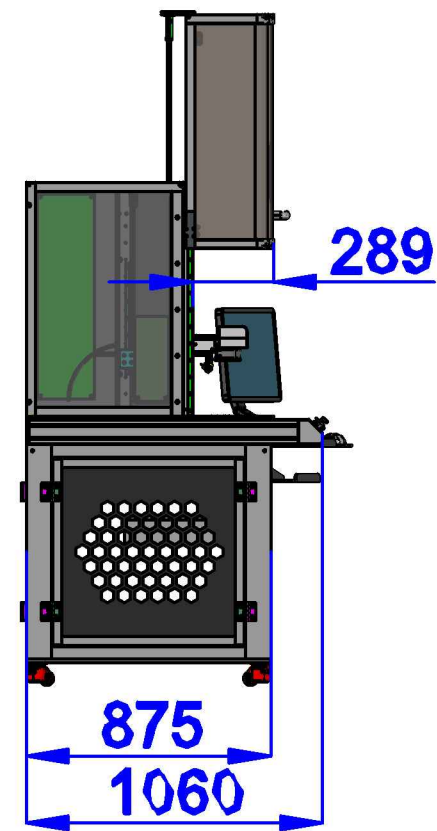

Z LENS DIST. MIN 60 MAX 610

**MPHB 40**