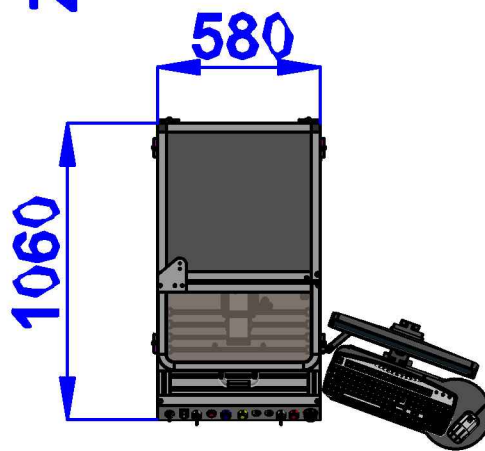

Z LENS DIST. MIN 60 MAX 610

**MPHB 40**