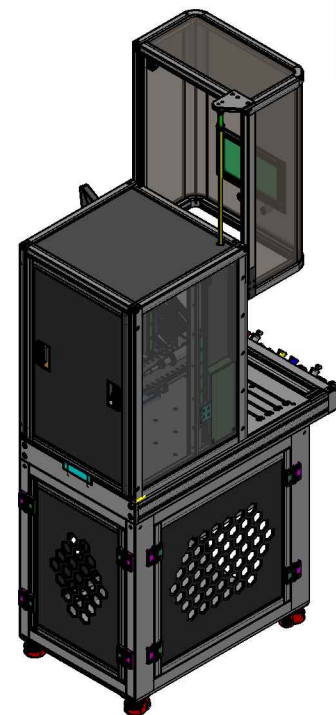

Z LENS DIST. MIN 60 MAX 610

**MPHB 40**