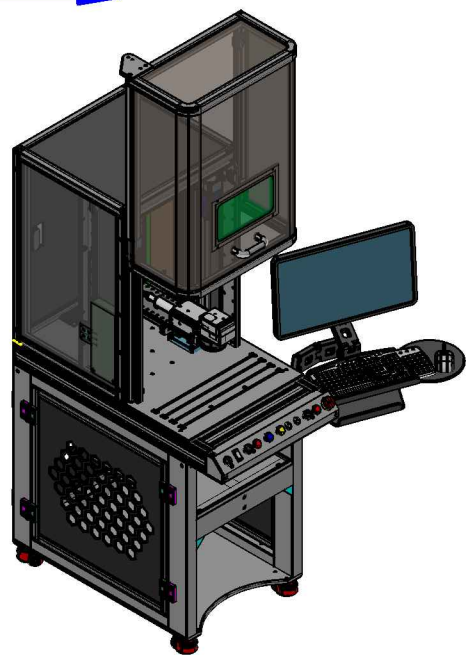

Z LENS DIST. MIN 60 MAX 610

**MPHB 40**